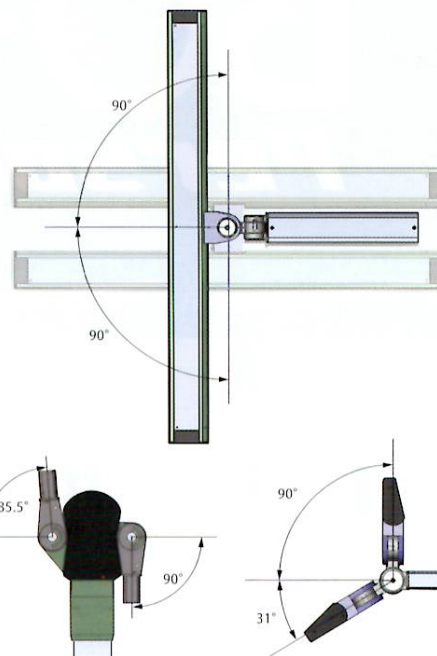

調光スイッチを押すごとに 100% → 50% → 20% → 切 と切り替わります。

本体の向きを最適な位置へ調整可能

取付台と本体を分離して向きを自由に調整できるので、好みの場所を選択して設置できます。

便利な AC電源付

クランプ式で 簡単取付

仕様

	シングル(1人用)	シングル(2人用)
光源	白色LED	
色温度	5700K	
演色指数	82±2	
照度 (中心部分)	下方向: 700lx / 0.75m	
	上方向: 150lx / 1.0m	
消費電力	19W	19W×2
	6W	6W×2
光束値	1300 lm (下方向)	
	500 lm (上方向)	
調光	3段階(下方向) (100%/50%/20%/0%)	