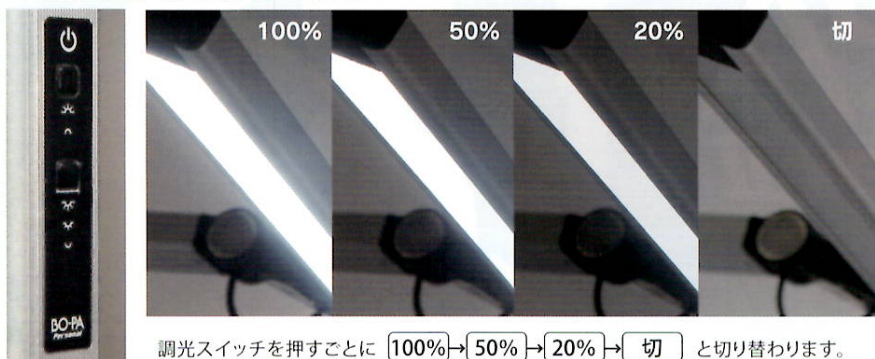

空間照明を演出!

上方向アッパーライト
光束値：500lm

下方向卓上ライト
光束値：1300lm

JIS照度基準[※]もクリア!

※JIS C 8112 照度基準 AA型

ライトの角度/位置調整も
スムーズに!

高さ調整や照射位置合わせも自由に調整が可能です。

3段階調光機能 (下部光のみ)

調光スイッチを押すごとに 100% → 50% → 20% → 切 と切り替わります。

本体の向きを最適な位置へ調整可能

取付台と本体を分離して向きを自由に調整できるので、好みの場所を選択して設置できます。

便利な AC電源付

クランプ式で 簡単取付

仕様

	シングル(1人用)	シングル(2人用)
光源	白色LED	
色温度	5700K	
演色指数	82±2	
照度 (中心部分)	下方向: 700lx / 0.75m	
	上方向: 150lx / 1.0m	
消費電力	19W	19W×2
	6W	6W×2
光束値	1300 lm (下方向)	
	500 lm (上方向)	
調光	3段階(下方向) (100%/50%/20%/0%)	