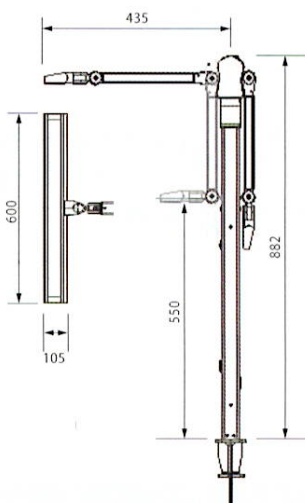

空間照明を演出!

上方向アッパーライト
光束値：500lm

下方向卓上ライト
光束値：1300lm

JIS照度基準[※]もクリア!

※JIS C 8112 照度基準 AA型

ライトの角度/位置調整も
スムーズに!

高さ調整や照射位置合わせも自由に調整が可能です。

3段階調光機能 (下部光のみ)

調光スイッチを押すごとに 100% → 50% → 20% → 切 と切り替わります。

本体の向きを最適な位置へ調整可能

取付台と本体を分離して向きを自由に調整できるので、好みの場所を選択して設置できます。

便利な AC電源付

クランプ式で 簡単取付

仕様

	シングル(1人用)	シングル(2人用)
光源	白色LED	
色温度	5700K	
演色指数	82±2	
照度 (中心部分)	下方向: 700lx / 0.75m	
	上方向: 150lx / 1.0m	
消費電力	19W	19W×2
	6W	6W×2
光束値	1300 lm (下方向)	
	500 lm (上方向)	
調光	3段階(下方向) (100%/50%/20%/0%)	